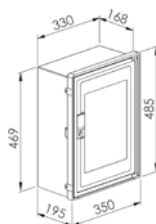

Coffret S20 sans équipement - Fermeture rectangle (sigle éclair)

Code article 26858
Descriptif Coffret S20 sans équipement
 Serrure Rectangle
 Sigle Eclair
 Coloris Ivoire

Domaine(s) d'utilisation Exploitation d'un réseau électrique basse tension jusqu'à 440 V
 Produits d'émergence de réseaux souterrains installés en extérieur sur le domaine public ou en limite de propriété

Norme(s) de référence HN 62-S-20

| Libellé | Valeur | Norme |
|-----------------------|------------------------------|---------------------------|
| IP | 43 | NF EN 60529 |
| IK | 10 | NF EN 62262 |
| T° utilisation | -25°C à + 40°C | |
| Coloris | Ivoire | AFNOR 3225 NF X 08-002 |
| Matière | Thermoplastique teinté masse | HN 60-E-02 HN 60-S-02 |
| Dimensions | 485 x 350 x 195 mm | |
| Poids | 4,23 kg | |